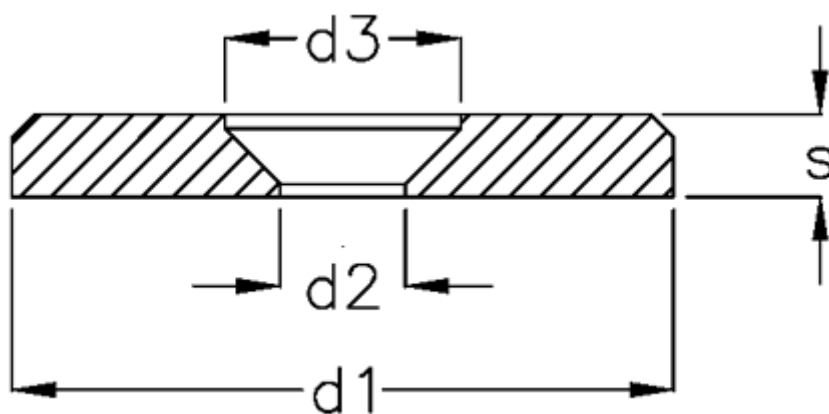

Varenummer: 20816027
Beskrivelse: E+G Slutskive
GN 184-28

Mål

d1	= 28
d2	= 5.3
d3	= 10
s	= 3.5
Undersænket skrue = M5	